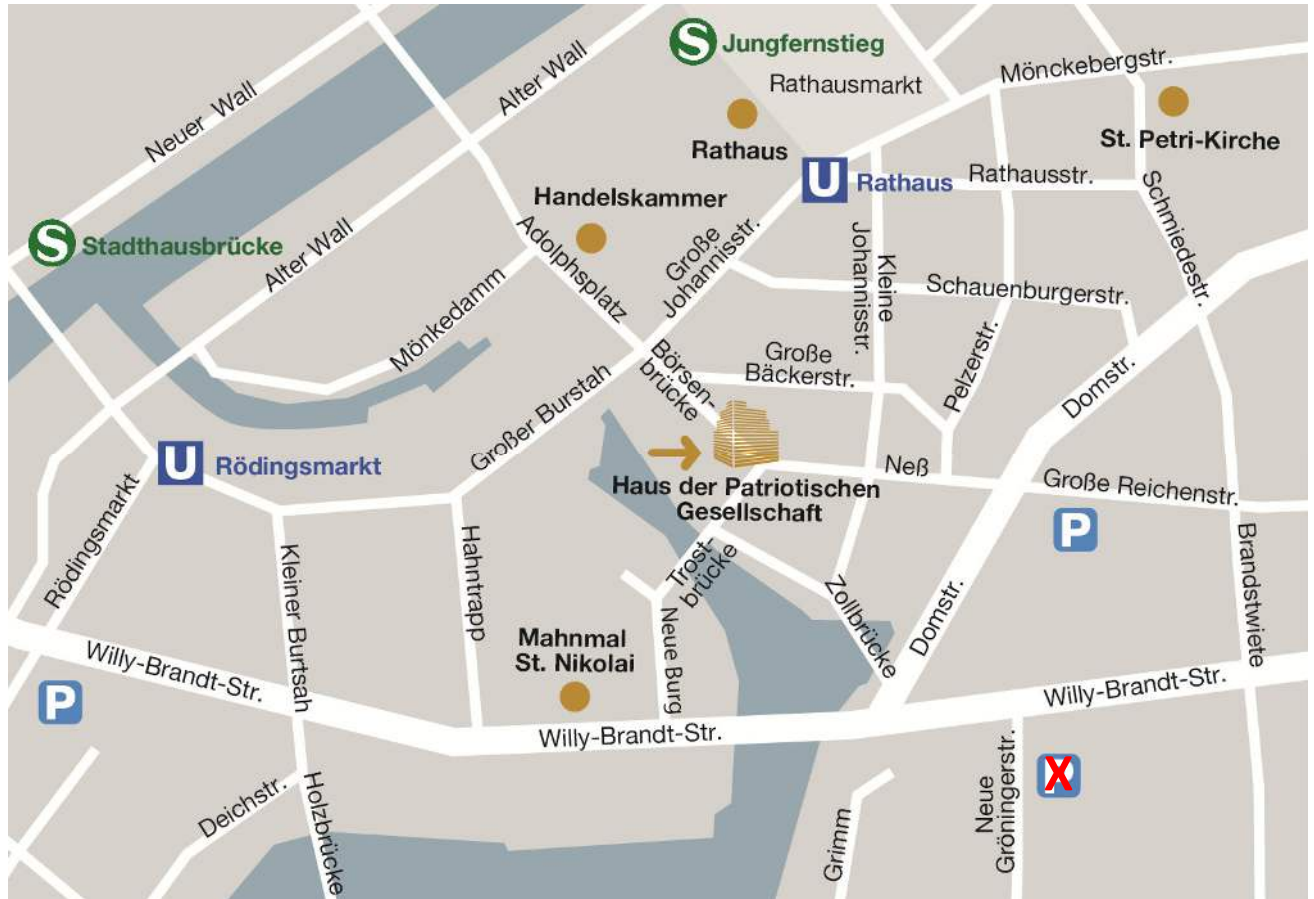

SAALHAUS

Saalvermietung der
Patriotischen Gesellschaft
von 1765

LAGEPLAN UND PARKHÄUSER IM UMGEBUNG VOM HAUS DER PATRIOTISCHEN GESELLSCHAFT

Haus der Patriotischen Gesellschaft

Trostbrücke 6
20457 Hamburg
Tel.: 040-369662-0

Parkhaus

Öffnungszeiten

Parkhaus Große Reichenstraße
Einfahrt Große Reichenstraße 14

Mo-Mit 7:00-21:00 Uhr / Do-Fr 7:00-23:00 Uhr
Telefon: 040-32 84 79 87

Parkhaus Katharinenkirche
Neue Gröningerstraße 12